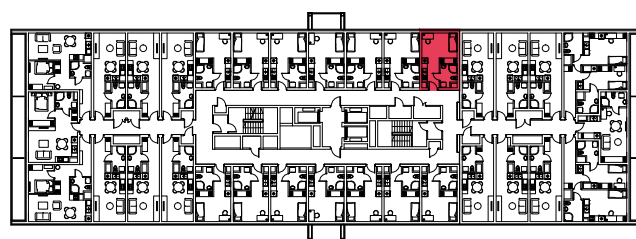

WYSTAWA OKIEN:
ZACHÓD

20.46m²

1 pokój + aneks kuchenny

piętro: 12 | numer: 362

www.zeusapartments.pl