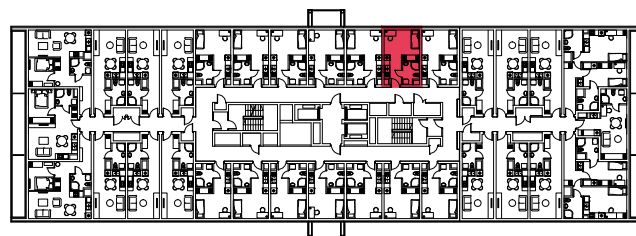

WYSTAWA OKIEN:
ZACHÓD

20.46m²

1 pokój + aneks kuchenny

piętro: 12 | numer: 361

www.zeusapartments.pl