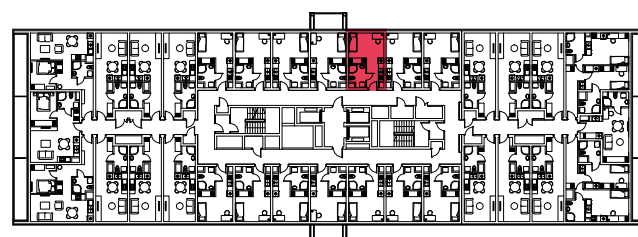

WYSTAWA OKIEN:
ZACHÓD

20.46m²

1 pokój + aneks kuchenny

piętro: 12 | numer: 360

www.zeusapartments.pl