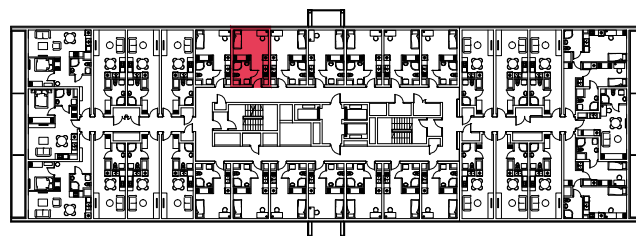

WYSTAWA OKIEN:
ZACHÓD

20.46m²

1 pokój + aneks kuchenny

piętro: 12 | numer: 357

www.zeusapartments.pl