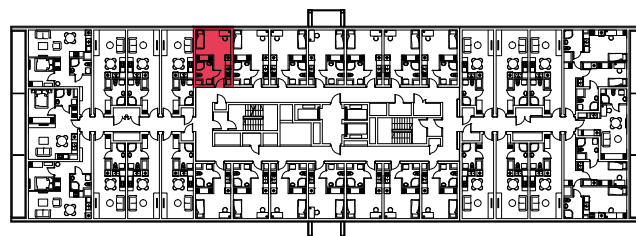

WYSTAWA OKIEN:
ZACHÓD

20.46m²

1 pokój + aneks kuchenny

piętro: 12 | numer: 356

www.zeusapartments.pl