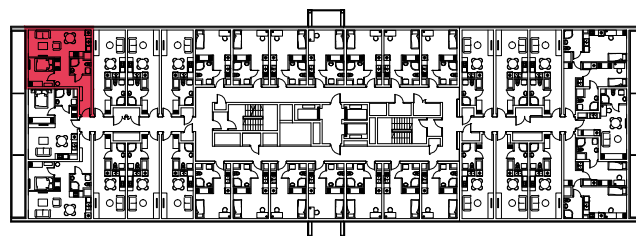

WYSTAWA OKIEN:
POŁUDNIE

41.86m²

2 pokoje + aneks kuchenny

piętro: 12 | numer: 352

www.zeusapartments.pl