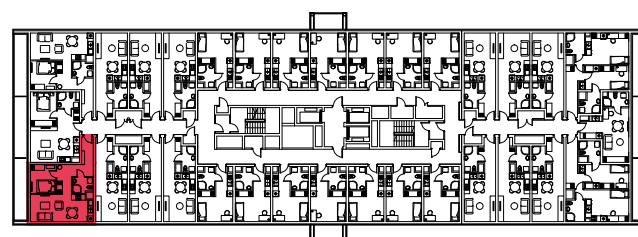

WYSTAWA OKIEN:
POŁUDNIĘ

41.86m²

2 pokoje + aneks kuchenny

piętro: 12 | numer: 350

www.zeusapartments.pl