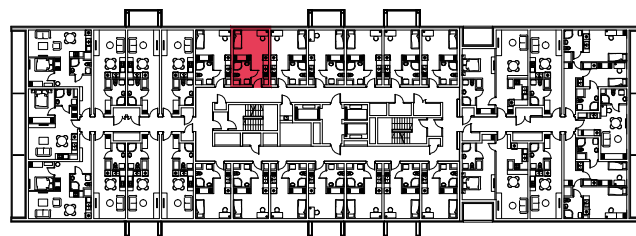

WYSTAWA OKIEN:
ZACHÓD

20.46m²

1 pokój + aneks kuchenny

piętro: 11 | numer: 327

www.zeusapartments.pl