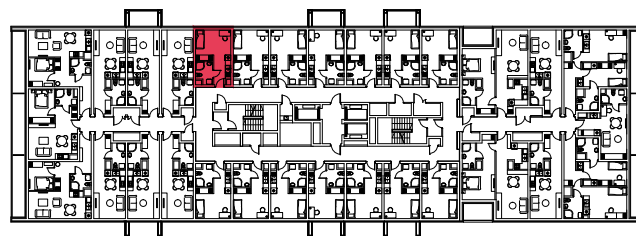

WYSTAWA OKIEN:
ZACHÓD

20.46m²

1 pokój + aneks kuchenny

piętro: 11 | numer: 326

www.zeusapartments.pl