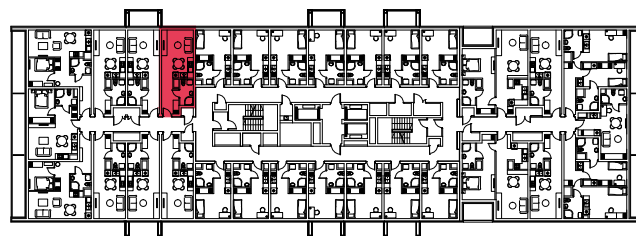

WYSTAWA OKIEN:  
ZACHÓD

27.47m<sup>2</sup>

1 pokój + aneks kuchenny

piętro: 11 | numer: 325

[www.zeusapartments.pl](http://www.zeusapartments.pl)