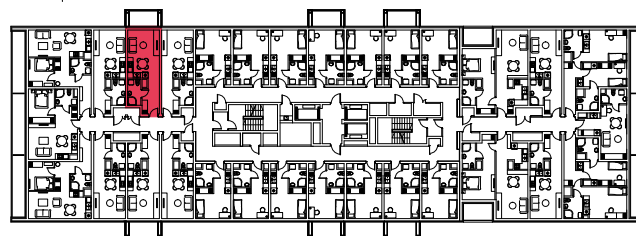

WYSTAWA OKIEN:
ZACHÓD

27.47m²

1 pokój + aneks kuchenny

piętro: 11 | numer: 324

www.zeusapartments.pl