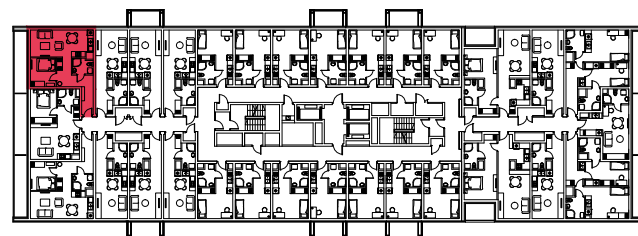

WYSTAWA OKIEN:
POŁUDNIĘ

41.86m²

2 pokoje + aneks kuchenny

piętro: 11 | numer: 322

www.zeusapartments.pl