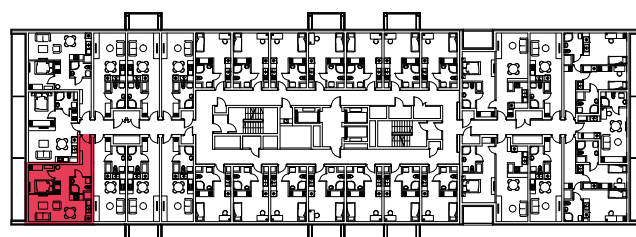

WYSTAWA OKIEN:
POŁUDNIĘ

41.86m²

2 pokoje + aneks kuchenny

piętro: 11 | numer: 320

www.zeusapartments.pl