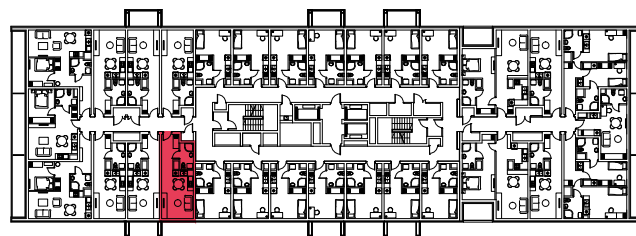

WYSTAWA OKIEN:
WSCHÓD

27.47m²

1 pokój + aneks kuchenny

piętro: 11 | numer: 317

www.zeusapartments.pl