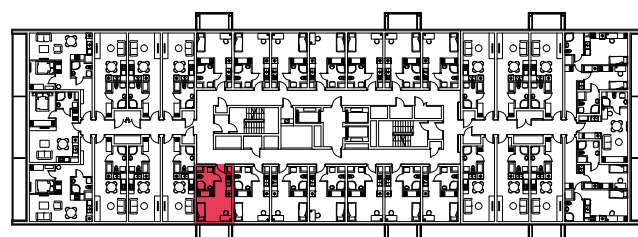

WYSTAWA OKIEN:
WSCHÓD

20.46m²

1 pokój + aneks kuchenny

piętro: 10 | numer: 316

www.zeusapartments.pl