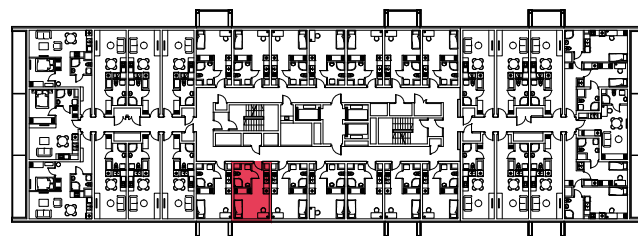

WYSTAWA OKIEN:
WSCHÓD

20.46m²

1 pokój + aneks kuchenny

piętro: 10 | numer: 315

www.zeusapartments.pl