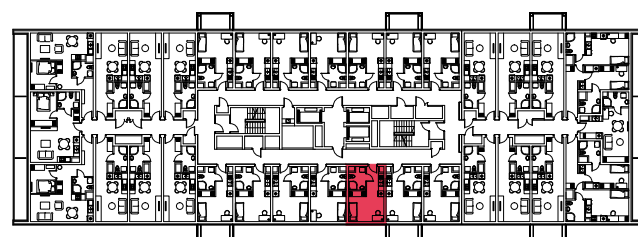

WYSTAWA OKIEN:
WSCHÓD

20.46m²

1 pokój + aneks kuchenny

piętro: 10 | numer: 312

www.zeusapartments.pl