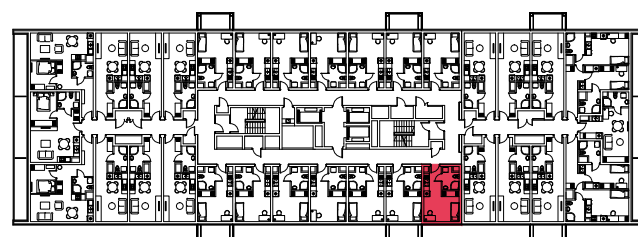

WYSTAWA OKIEN:
WSCHÓD

20.46m²

1 pokój + aneks kuchenny

piętro: 10 | numer: 310

www.zeusapartments.pl