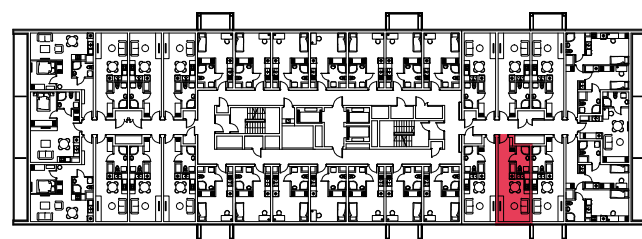

WYSTAWA OKIEN:
WSCHÓD

27.19m²

1 pokój + aneks kuchenny

piętro: 10 | numer: 308

www.zeusapartments.pl