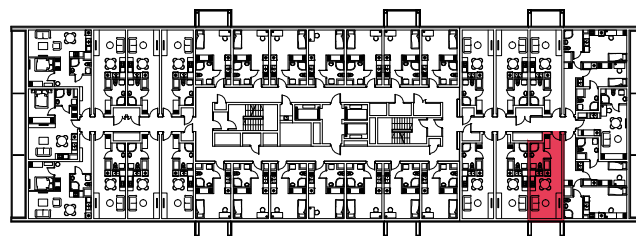

WYSTAWA OKIEN:
WSCHÓD

27.47m²

1 pokój + aneks kuchenny

piętro: 10 | numer: 307

www.zeusapartments.pl