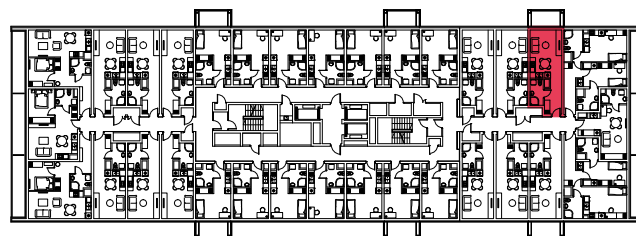

WYSTAWA OKIEN:
ZACHÓD

27.47m²

1 pokój + aneks kuchenny

piętro: 10 | numer: 303

www.zeusapartments.pl