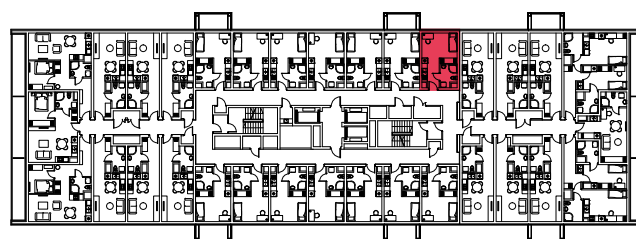

WYSTAWA OKIEN:
ZACHÓD

20.46m²

1 pokój + aneks kuchenny

piętro: 10 | numer: 300

www.zeusapartments.pl