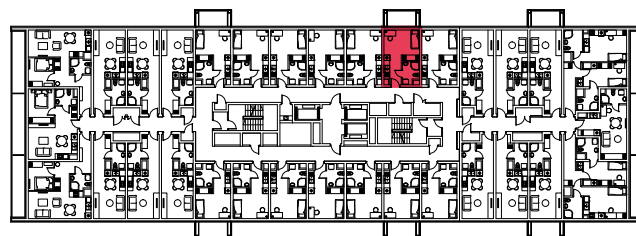

WYSTAWA OKIEN:
ZACHÓD

20.46m²

1 pokój + aneks kuchenny

piętro: 10 | numer: 299

www.zeusapartments.pl