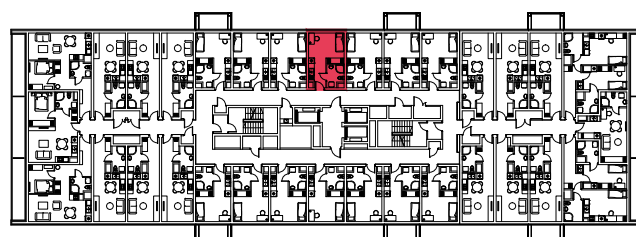

WYSTAWA OKIEN:
ZACHÓD

20.58m²

1 pokój + aneks kuchenny

piętro: 10 | numer: 297

www.zeusapartments.pl