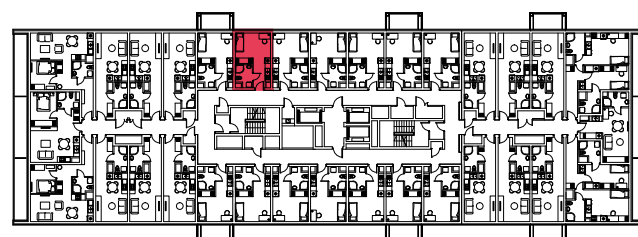

WYSTAWA OKIEN:
ZACHÓD

20.46m²

1 pokój + aneks kuchenny

piętro: 10 | numer: 295

www.zeusapartments.pl