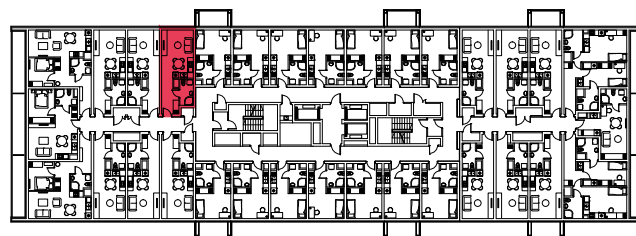

WYSTAWA OKIEN:
ZACHÓD

27.47m²

1 pokój + aneks kuchenny

piętro: 10 | numer: 293

www.zeusapartments.pl