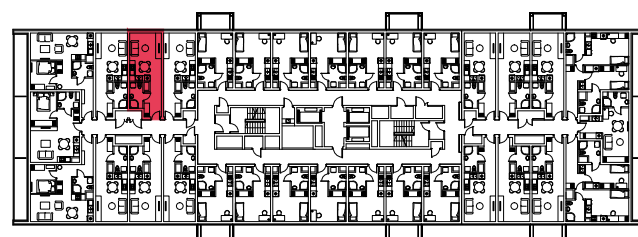

WYSTAWA OKIEN:
ZACHÓD

27.47m²

1 pokój + aneks kuchenny

piętro: 10 | numer: 292

www.zeusapartments.pl