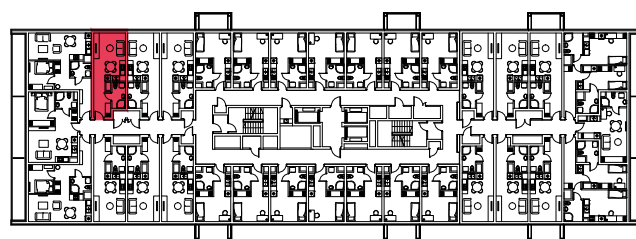

WYSTAWA OKIEN:  
ZACHÓD

27.47m<sup>2</sup>

1 pokój + aneks kuchenny

piętro: 10 | numer: 291

[www.zeusapartments.pl](http://www.zeusapartments.pl)