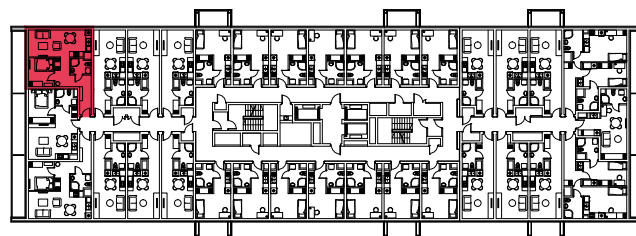

WYSTAWA OKIEN:
POŁUDNIĘ

41.86m²

2 pokoje + aneks kuchenny

piętro: 10 | numer: 290

www.zeusapartments.pl