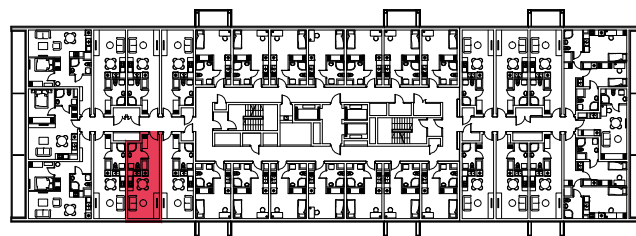

WYSTAWA OKIEN:
WSCHÓD

27.47m²

1 pokój + aneks kuchenny

piętro: 10 | numer: 286

www.zeusapartments.pl