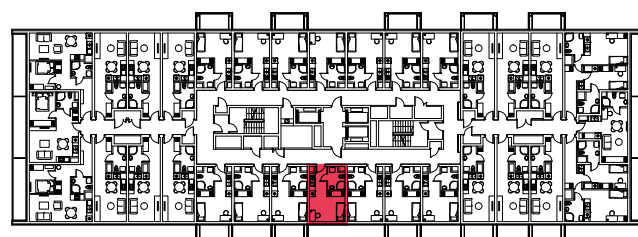

WYSTAWA OKIEN:
WSCHÓD

20.58m²

1 pokój + aneks kuchenny

piętro: 9 | numer: 281

www.zeusapartments.pl