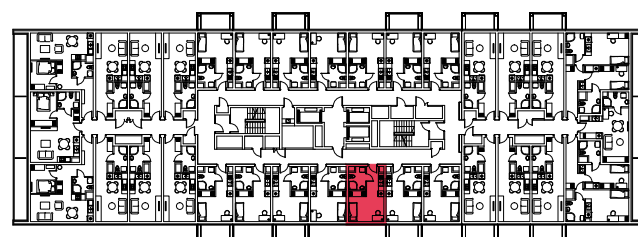

WYSTAWA OKIEN:
WSCHÓD

20.46m²

1 pokój + aneks kuchenny

piętro: 9 | numer: 280

www.zeusapartments.pl