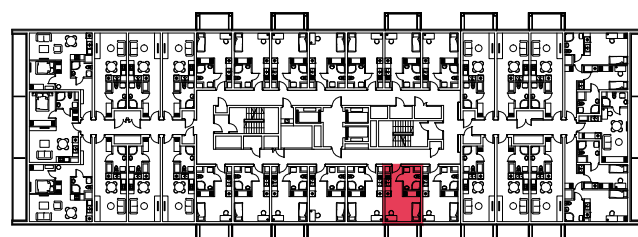

WYSTAWA OKIEN:
WSCHÓD

20.46m²

1 pokój + aneks kuchenny

piętro: 9 | numer: 279

www.zeusapartments.pl