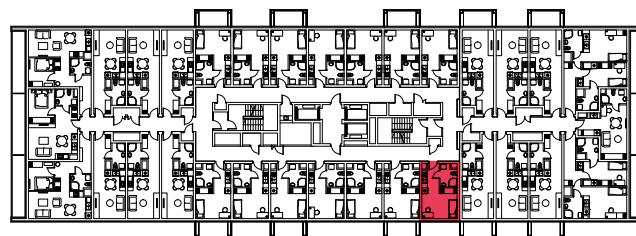

WYSTAWA OKIEN:  
WSCHÓD

20.46m<sup>2</sup>

1 pokój + aneks kuchenny

piętro: 9 | numer: 278

[www.zeusapartments.pl](http://www.zeusapartments.pl)