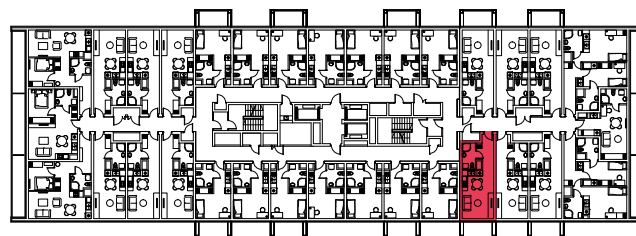

WYSTAWA OKIEN:
WSCHÓD

26.92m²

1 pokój + aneks kuchenny

piętro: 9 | numer: 277

www.zeusapartments.pl