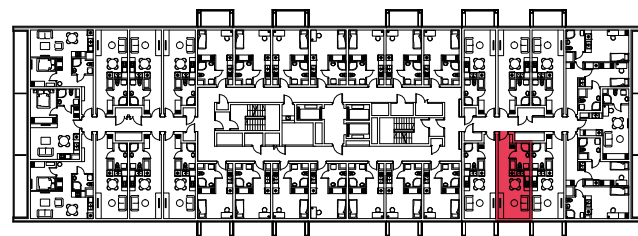

WYSTAWA OKIEN:
WSCHÓD

27.19m²

1 pokój + aneks kuchenny

piętro: 9 | numer: 276

www.zeusapartments.pl