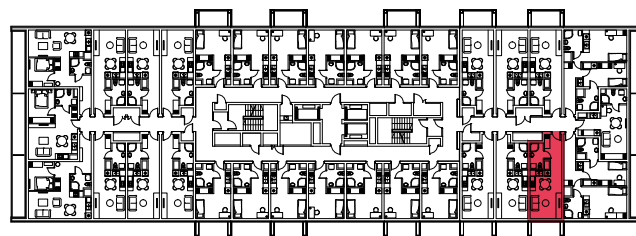

WYSTAWA OKIEN:  
WSCHÓD

27.47m<sup>2</sup>

1 pokój + aneks kuchenny

piętro: 9 | numer: 275

[www.zeusapartments.pl](http://www.zeusapartments.pl)