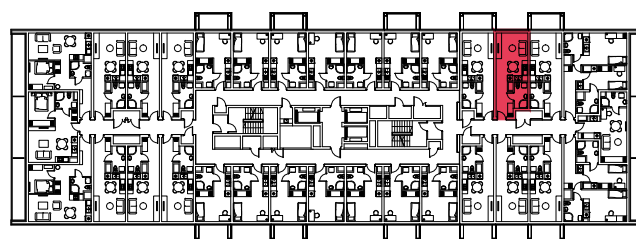

WYSTAWA OKIEN:  
ZACHÓD

27.47m<sup>2</sup>

1 pokój + aneks kuchenny

piętro: 9 | numer: 270

[www.zeusapartments.pl](http://www.zeusapartments.pl)