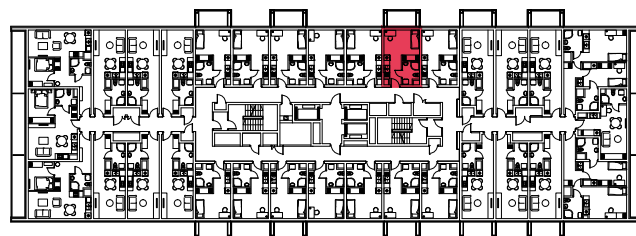

WYSTAWA OKIEN:  
ZACHÓD

20.46m<sup>2</sup>

1 pokój + aneks kuchenny

piętro: 9 | numer: 267

[www.zeusapartments.pl](http://www.zeusapartments.pl)