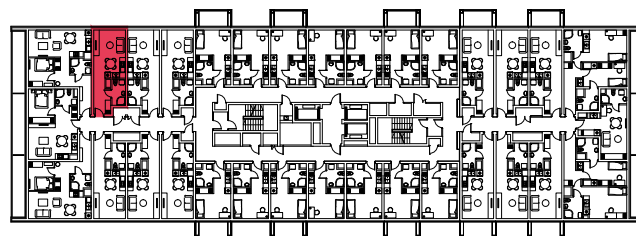

WYSTAWA OKIEN:  
ZACHÓD

27.47m<sup>2</sup>

1 pokój + aneks kuchenny

piętro: 9 | numer: 259

[www.zeusapartments.pl](http://www.zeusapartments.pl)