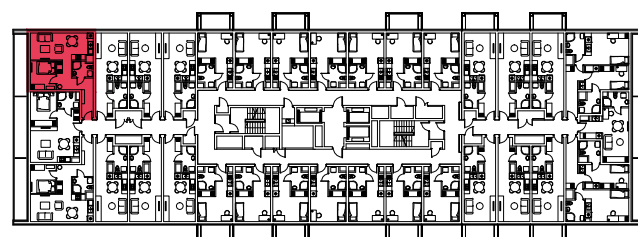

WYSTAWA OKIEN:
POŁUDNIĘ

41.86m²

2 pokoje + aneks kuchenny

piętro: 9 | numer: 258

www.zeusapartments.pl