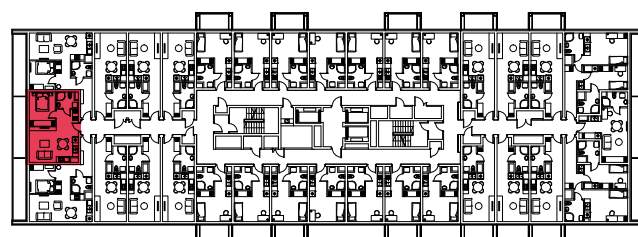

WYSTAWA OKIEN:
POŁUDNIE

36.98m²

2 pokoje + aneks kuchenny

piętro: 9 | numer: 257

www.zeusapartments.pl