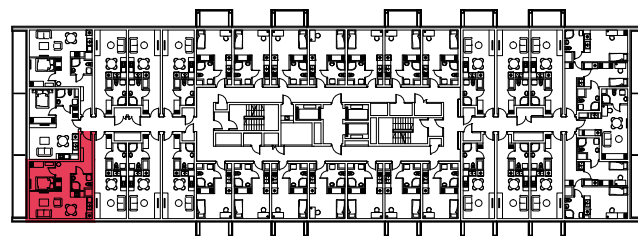

WYSTAWA OKIEN:
POŁUDNIĘ

41.86m²

2 pokoje + aneks kuchenny

piętro: 9 | numer: 256

www.zeusapartments.pl