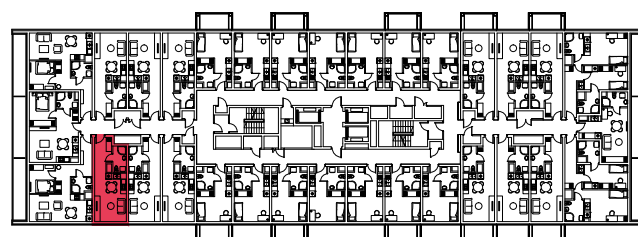

WYSTAWA OKIEN:
WSCHÓD

27.47m²

1 pokój + aneks kuchenny

piętro: 9 | numer: 255

www.zeusapartments.pl