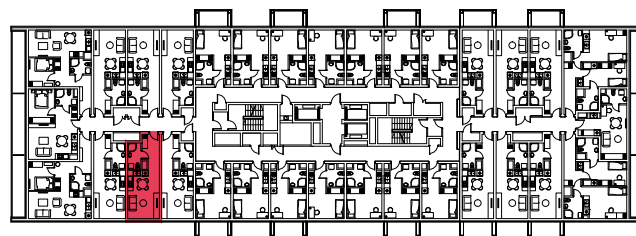

WYSTAWA OKIEN:
WSCHÓD

27.47m²

1 pokój + aneks kuchenny

piętro: 9 | numer: 254

www.zeusapartments.pl